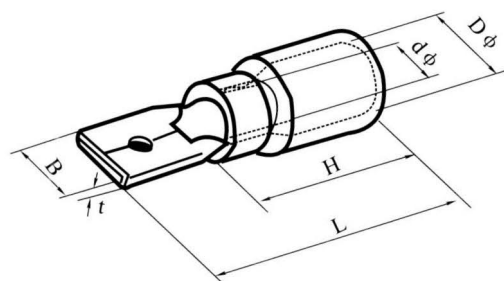

# IT-300

ΤΥΠΟΣ	ΧΡΩΜΑ	ΤΕΜΑΧΙΑ	AWG	d	B	L	F	H	D	I	t
RV1.25-3		25	22 ~ 16	3.2	5.7	17.8	4.95	10.0	4.3	-	-
RVS1.25-4		25	22 ~ 16	4.3	6.6	20.1	6.3	10.0	4.3	-	-
RV1.25-5		25	22 ~ 16	5.3	8.0	21.5	7.0	10.0	4.3	-	-
RV2-3		15	16 ~ 14	3.2	6.6	17.8	4.3	10.0	4.9	-	-
RVS2-4		20	16 ~ 14	4.3	6.6	21.0	7.0	10.0	4.9	-	-
RVL2-5		10	16 ~ 14	5.3	9.5	22.5	7.25	10.0	4.9	-	-
RV5.5-5		5	12 ~ 10	5.3	9.5	25.5	8.3	12.5	6.7	-	-
RV5.5-6		5	12 ~ 10	6.5	12.0	31.5	13.0	12.5	6.7	-	-
SV1.25-3		20	22 ~ 16	3.2	5.7	21.2	6.5	10.0	4.3	-	-
SVS1.25-4		20	22 ~ 16	4.3	6.4	21.2	6.5	10.0	4.3	-	-
SVL2-4		20	16 ~ 14	4.3	8.1	21.2	6.5	10.0	4.9	-	-
BV1.25		10	22 ~ 16	-	-	26.0	-	-	1.7	15.0	-
BV2		10	16 ~ 14	-	-	26.0	-	-	2.3	15.0	-
BV5.5		10	12 ~ 10	-	-	26.0	-	-	3.4	15.0	-
MDD1.25-250		20	22 ~ 16	1.70	6.35	21.0	-	10.0	4.3	-	0.4
MDD2-250		20	16 ~ 14	2.30	6.35	21.0	-	10.0	4.3	-	0.4
FDD1.25-250		20	22 ~ 16	1.70	7.4	21.0	-	10.0	3.8	-	-
FDD2-250		20	16 ~ 14	2.3	7.4	21.0	-	10.0	4.3	-	-