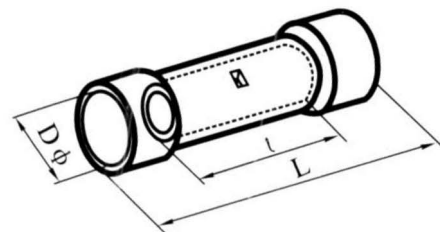

# IT-300

ΤΥΠΟΣ	ΧΡΩΜΑ	ΤΕΜΑΧΙΑ	AWG	d	B	L	F	H	D	I	t
RV1.25-3		25	22 ~ 16	3.2	5.7	17.8	4.95	10.0	4.3	-	-
RVS1.25-4		25	22 ~ 16	4.3	6.6	20.1	6.3	10.0	4.3	-	-
RV1.25-5		25	22 ~ 16	5.3	8.0	21.5	7.0	10.0	4.3	-	-
RV2-3		15	16 ~ 14	3.2	6.6	17.8	4.3	10.0	4.9	-	-
RVS2-4		20	16 ~ 14	4.3	6.6	21.0	7.0	10.0	4.9	-	-
RVL2-5		10	16 ~ 14	5.3	9.5	22.5	7.25	10.0	4.9	-	-
RV5.5-5		5	12 ~ 10	5.3	9.5	25.5	8.3	12.5	6.7	-	-
RV5.5-6		5	12 ~ 10	6.5	12.0	31.5	13.0	12.5	6.7	-	-
SV1.25-3		20	22 ~ 16	3.2	5.7	21.2	6.5	10.0	4.3	-	-
SVS1.25-4		20	22 ~ 16	4.3	6.4	21.2	6.5	10.0	4.3	-	-
SVL2-4		20	16 ~ 14	4.3	8.1	21.2	6.5	10.0	4.9	-	-
BV1.25		10	22 ~ 16	-	-	26.0	-	-	1.7	15.0	-
BV2		10	16 ~ 14	-	-	26.0	-	-	2.3	15.0	-
BV5.5		10	12 ~ 10	-	-	26.0	-	-	3.4	15.0	-
MDD1.25-250		20	22 ~ 16	1.70	6.35	21.0	-	10.0	4.3	-	0.4
MDD2-250		20	16 ~ 14	2.30	6.35	21.0	-	10.0	4.3	-	0.4
FDD1.25-250		20	22 ~ 16	1.70	7.4	21.0	-	10.0	3.8	-	-
FDD2-250		20	16 ~ 14	2.3	7.4	21.0	-	10.0	4.3	-	-