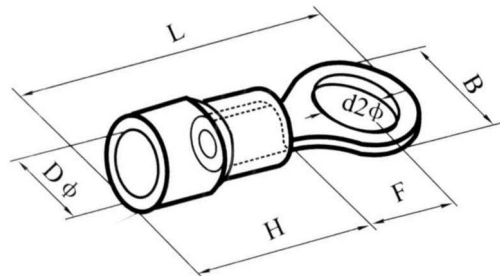

# IT-300

ΤΥΠΟΣ	ΧΡΩΜΑ	ΤΕΜΑΧΙΑ	AWG	d	B	L	F	H	D	I	t
RV1.25-3		25	22 ~ 16	3.2	5.7	17.8	4.95	10.0	4.3	-	-
RVS1.25-4		25	22 ~ 16	4.3	6.6	20.1	6.3	10.0	4.3	-	-
RV1.25-5		25	22 ~ 16	5.3	8.0	21.5	7.0	10.0	4.3	-	-
RV2-3		15	16 ~ 14	3.2	6.6	17.8	4.3	10.0	4.9	-	-
RVS2-4		20	16 ~ 14	4.3	6.6	21.0	7.0	10.0	4.9	-	-
RVL2-5		10	16 ~ 14	5.3	9.5	22.5	7.25	10.0	4.9	-	-
RV5.5-5		5	12 ~ 10	5.3	9.5	25.5	8.3	12.5	6.7	-	-
RV5.5-6		5	12 ~ 10	6.5	12.0	31.5	13.0	12.5	6.7	-	-
SV1.25-3		20	22 ~ 16	3.2	5.7	21.2	6.5	10.0	4.3	-	-
SVS1.25-4		20	22 ~ 16	4.3	6.4	21.2	6.5	10.0	4.3	-	-
SVL2-4		20	16 ~ 14	4.3	8.1	21.2	6.5	10.0	4.9	-	-
BV1.25		10	22 ~ 16	-	-	26.0	-	-	1.7	15.0	-
BV2		10	16 ~ 14	-	-	26.0	-	-	2.3	15.0	-
BV5.5		10	12 ~ 10	-	-	26.0	-	-	3.4	15.0	-
MDD1.25-250		20	22 ~ 16	1.70	6.35	21.0	-	10.0	4.3	-	0.4
MDD2-250		20	16 ~ 14	2.30	6.35	21.0	-	10.0	4.3	-	0.4
FDD1.25-250		20	22 ~ 16	1.70	7.4	21.0	-	10.0	3.8	-	-
FDD2-250		20	16 ~ 14	2.3	7.4	21.0	-	10.0	4.3	-	-