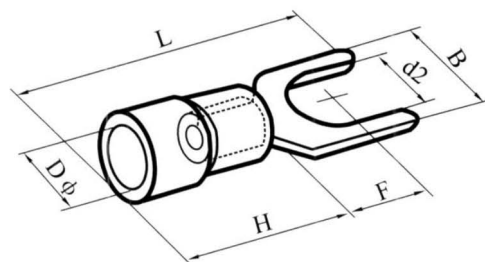

# IT-300

ΤΥΠΟΣ	ΧΡΩΜΑ	ΤΕΜΑΧΙΑ	AWG	d	B	L	F	H	D	I	t
RV1.25-3		25	22 ~ 16	3.2	5.7	17.8	4.95	10.0	4.3	-	-
RVS1.25-4		25	22 ~ 16	4.3	6.6	20.1	6.3	10.0	4.3	-	-
RV1.25-5		25	22 ~ 16	5.3	8.0	21.5	7.0	10.0	4.3	-	-
RV2-3		15	16 ~ 14	3.2	6.6	17.8	4.3	10.0	4.9	-	-
RVS2-4		20	16 ~ 14	4.3	6.6	21.0	7.0	10.0	4.9	-	-
RVL2-5		10	16 ~ 14	5.3	9.5	22.5	7.25	10.0	4.9	-	-
RV5.5-5		5	12 ~ 10	5.3	9.5	25.5	8.3	12.5	6.7	-	-
RV5.5-6		5	12 ~ 10	6.5	12.0	31.5	13.0	12.5	6.7	-	-
SV1.25-3		20	22 ~ 16	3.2	5.7	21.2	6.5	10.0	4.3	-	-
SVS1.25-4		20	22 ~ 16	4.3	6.4	21.2	6.5	10.0	4.3	-	-
SVL2-4		20	16 ~ 14	4.3	8.1	21.2	6.5	10.0	4.9	-	-
BV1.25		10	22 ~ 16	-	-	26.0	-	-	1.7	15.0	-
BV2		10	16 ~ 14	-	-	26.0	-	-	2.3	15.0	-
BV5.5		10	12 ~ 10	-	-	26.0	-	-	3.4	15.0	-
MDD1.25-250		20	22 ~ 16	1.70	6.35	21.0	-	10.0	4.3	-	0.4
MDD2-250		20	16 ~ 14	2.30	6.35	21.0	-	10.0	4.3	-	0.4
FDD1.25-250		20	22 ~ 16	1.70	7.4	21.0	-	10.0	3.8	-	-
FDD2-250		20	16 ~ 14	2.3	7.4	21.0	-	10.0	4.3	-	-