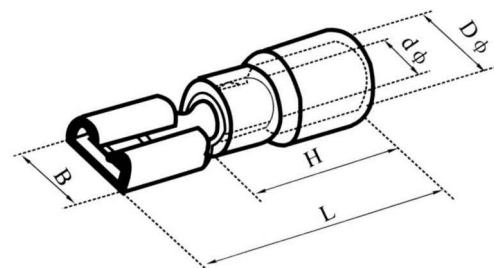

# IT-300

ΤΥΠΟΣ	ΧΡΩΜΑ	ΤΕΜΑΧΙΑ	AWG	d	B	L	F	H	D	I	t
RV1.25-3		25	22 ~ 16	3.2	5.7	17.8	4.95	10.0	4.3	-	-
RVS1.25-4		25	22 ~ 16	4.3	6.6	20.1	6.3	10.0	4.3	-	-
RV1.25-5		25	22 ~ 16	5.3	8.0	21.5	7.0	10.0	4.3	-	-
RV2-3		15	16 ~ 14	3.2	6.6	17.8	4.3	10.0	4.9	-	-
RVS2-4		20	16 ~ 14	4.3	6.6	21.0	7.0	10.0	4.9	-	-
RVL2-5		10	16 ~ 14	5.3	9.5	22.5	7.25	10.0	4.9	-	-
RV5.5-5		5	12 ~ 10	5.3	9.5	25.5	8.3	12.5	6.7	-	-
RV5.5-6		5	12 ~ 10	6.5	12.0	31.5	13.0	12.5	6.7	-	-
SV1.25-3		20	22 ~ 16	3.2	5.7	21.2	6.5	10.0	4.3	-	-
SVS1.25-4		20	22 ~ 16	4.3	6.4	21.2	6.5	10.0	4.3	-	-
SVL2-4		20	16 ~ 14	4.3	8.1	21.2	6.5	10.0	4.9	-	-
BV1.25		10	22 ~ 16	-	-	26.0	-	-	1.7	15.0	-
BV2		10	16 ~ 14	-	-	26.0	-	-	2.3	15.0	-
BV5.5		10	12 ~ 10	-	-	26.0	-	-	3.4	15.0	-
MDD1.25-250		20	22 ~ 16	1.70	6.35	21.0	-	10.0	4.3	-	0.4
MDD2-250		20	16 ~ 14	2.30	6.35	21.0	-	10.0	4.3	-	0.4
FDD1.25-250		20	22 ~ 16	1.70	7.4	21.0	-	10.0	3.8	-	-
FDD2-250		20	16 ~ 14	2.3	7.4	21.0	-	10.0	4.3	-	-